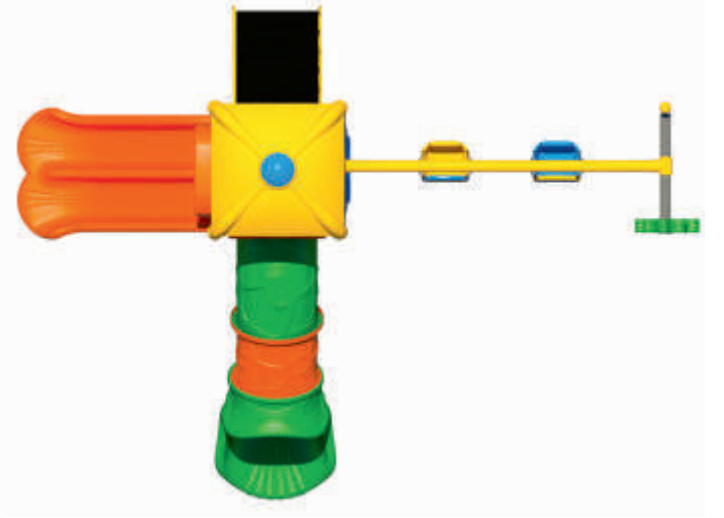

KOD: 9280

Klasik Metal Oyun Parkı 2
CLASSIC METAL PLAYGROUND 2