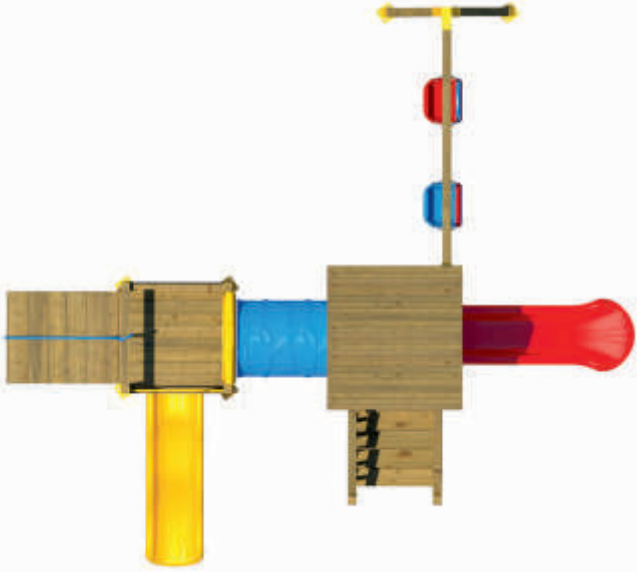

Kullanıcı Sayısı: Maksimum 6 KiŐi
User Capacity: Up to 6 Children

Güvenlik Alanı: 9,1 m x 9,5 m
Safety Zone

Oturum Alanı: 7,6 m x 8 m
Use Zone

Hacim: 2,6 m³
Volume

KOD: 1582

Renkli Deniz Feneri AhŐap Oyun Parkı
COLOUR LIGHTHOUSE WOODEN PLAYGROUND