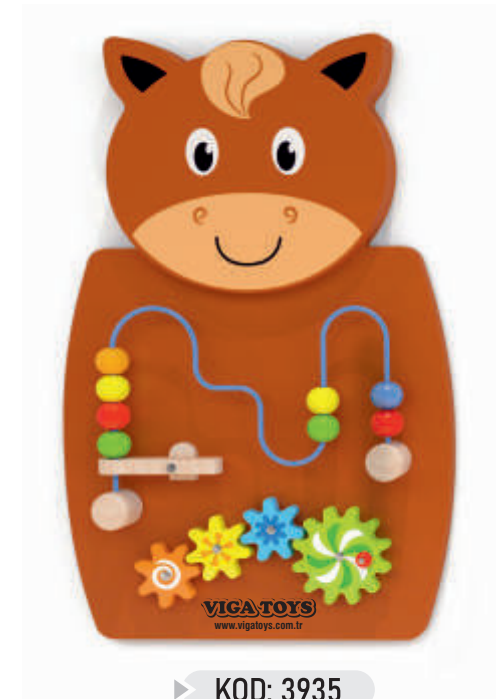

cm

Matematik Öğreniyorum Duvar Oyunu
(45x30x3,5 cm)
LEARNING MATHS THE WALL GAME

KOD: 3955

Kurbağa Figürlü Duvar Oyunu
(36x55x4,5 cm)
FROG FIGURED WALL GAME

KOD: 3930

KOD: 3935