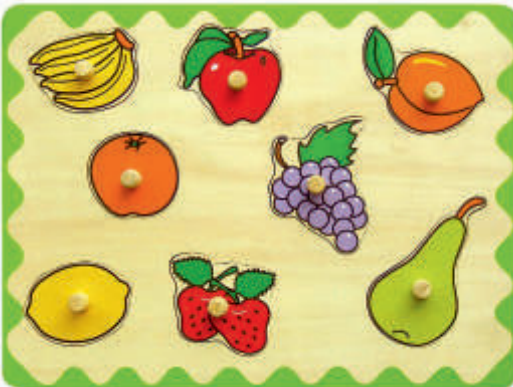

KOD: 3565

Meyveler Puzzle
(23,5x30 cm)
FRUITS (PUZZLE)