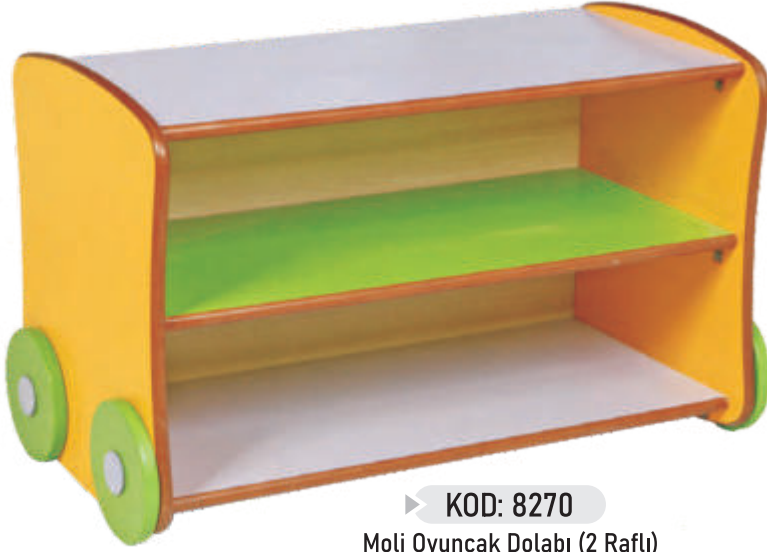

▶ KOD: 8260

Moli Üçgen Masa (Ahşap)
(75x65x55 cm)
MOLI TRIANGLE WOODEN TABLE

▶ KOD: 8255

Moli Kare Masa (Ahşap)
(80x80x55 cm)
MOLI SQUARE WOODEN TABLE

► **KOD: 8270**
Moli Oyuncak Dolabı (2 Raflı)
(45x55x80 cm)
MOLI TOYS CUPBOARD (2 SHELVES)