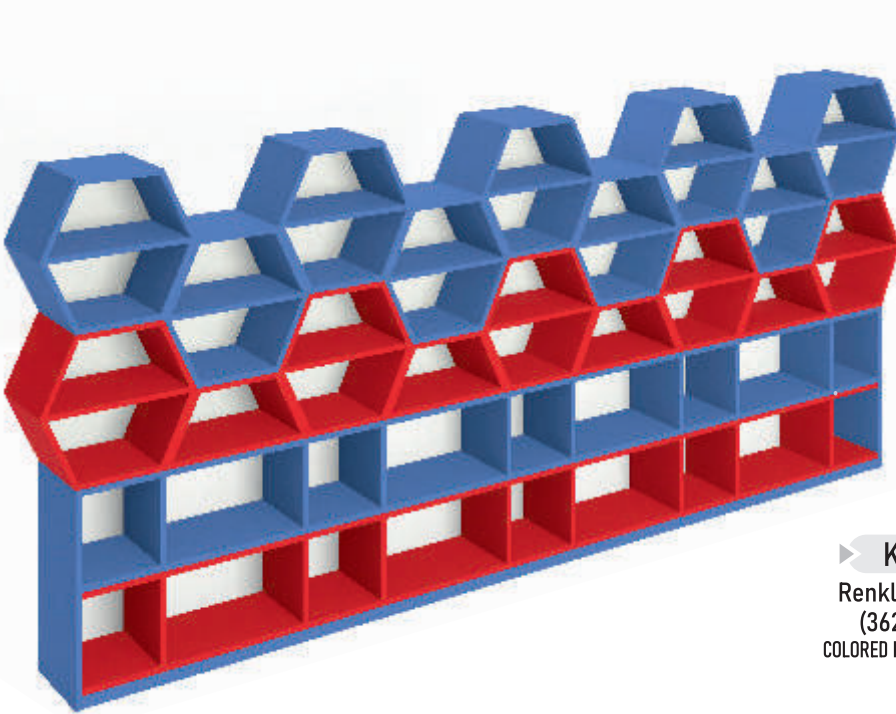

KOD: 1297
Renkli Petek Kitaplık
(362x35x155 cm)
COLORED HONEYCOMB BOOKSHELF