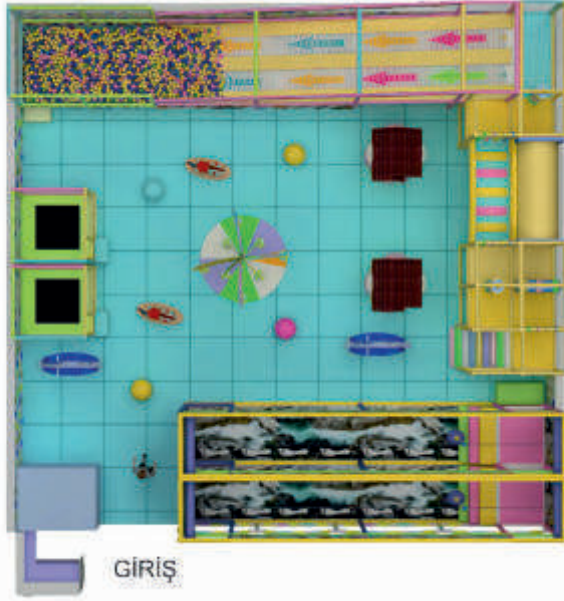

Alanınıza uygun ölçülerde 3 Boyutlu çizim yapılarak,
özel üretim yapılabilir.
ACCORDING TO DIMENTIONS OF AREA, 3D MODELING PRODUCTION
OPTIONS AVAILABLE.