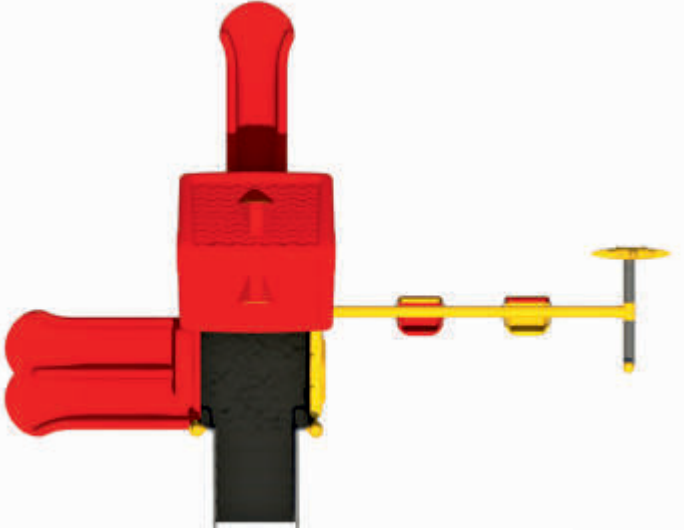

Kullanıcı Sayısı: Maksimum 16 KiŐi
User Capacity: Up to 16 Children

Güvenlik Alanı: 7,6 m x 10 m
Safety Zone

Oturum Alanı: 6,1 m x 8,5 m
Use Zone

Hacim: 2,3 m³
Volume

KOD: 9250

Tren Metal Oyun Parkı 2
TRAIN METAL PLAYGROUND 2