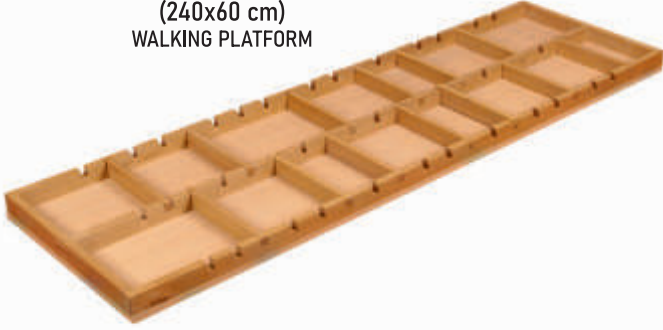

▶ KOD: 1071

Ahşap Rampa Kaydırak
WOODEN RAMP SLIDE

05

REHABİLİTASYON VE EGZERSİZ ALETLERİ
REHABILITATION AND TRAINING EQUIPMENT

www.yelkenoyuncak.com.tr

KOD: 1965

Yürüme Platformu
(240x60 cm)
WALKING PLATFORM