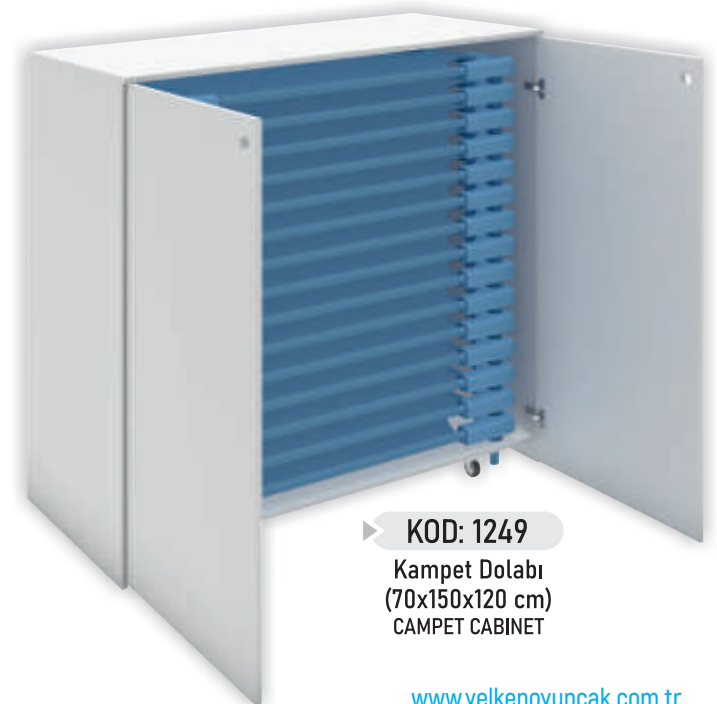

▶ **KOD: 1325**
3'lü Çocuk Yatağı
TRIBLE KID'S BED

▶ **KOD: 6675**
Çocuk Karyolası
(Çarşaf, Yorgan ve Yatak Hariç)
(140x60x60 cm)
KID'S BEDSTEAD
(EXCLUDING SHEETS AND MATTRESS)

▶ **KOD: 9933**
Çocuk Karyolası
(Çarşaf, Yorgan ve Yatak Hariç)
(140x60x60 cm)
KID'S BEDSTEAD
(EXCLUDING SHEETS AND MATTRESS)

► **KOD: 2210**
Kampet (Plastik)
(130x55 cm)
CHILD BED (PLASTIC)

PLASTİK KAMPETLER;

Üst üste istiflenebilir özelliği ile imal edilmiştir. Kampet ayaklarında birinci sınıf plastik malzeme kullanılmıştır. Kampet ayak ara bağlantılarında 2,5 x 1,5 mm et kalınlığında profil boru kullanılmıştır. Kampet, 600x300 denye PVC kaplı su geçirmez kumaştan imal edilmiştir.

PLASTIC KID'S BEDS;

IT IS STACKABLE AND MADE OF HIGH QUALITY PLASTIC. CONNECTION PARTS ARE PRODUCED BY 2,5x1,5 MM PROFILE. 600x300 DENIER PVC COVERED WATERPROOF FABRIC IS USED.

► **KOD: 2211**
Kampet (Plastik) Süngerli
(istiflenebilir) (130x55 cm)
KID'S BED (PLASTIC) WITH SPONGE