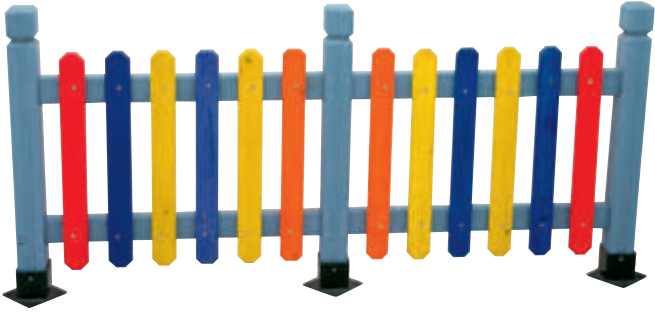

KOD: 9952
Dış Mekan Ahşap Çit
(100x90 cm / 1 Parçası)
OUTDOOR WOODEN FENCE