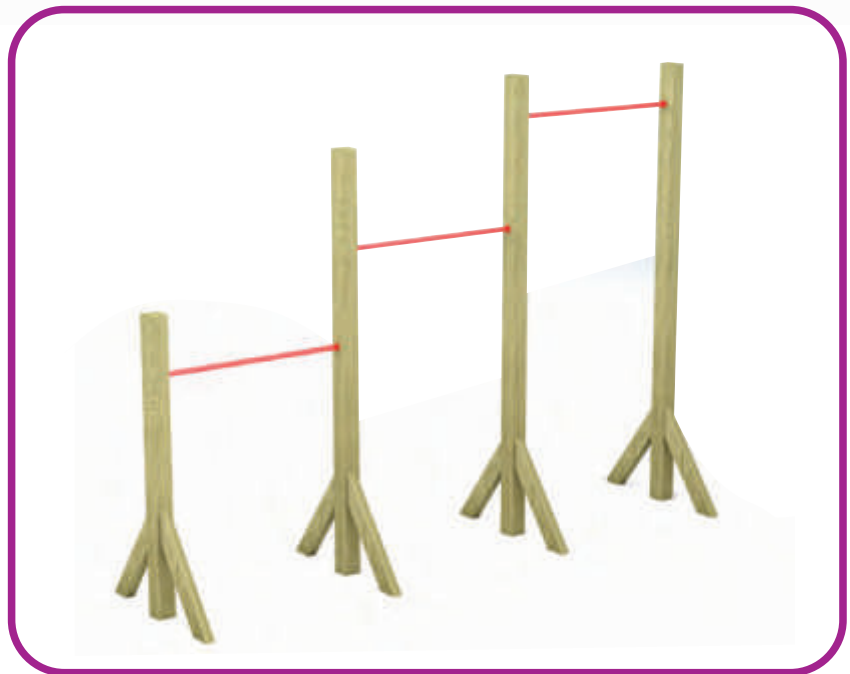

Ölçüler

Size.....7 x 9m

Güvenlik Alanı

Safety Area.....9 x 11m

Maksimum Yükseklik

Maximum Height.....2,4m

Kapasite

Capacity.....11 Çocuk 3-15 Yaş
11 Children 3-15 Years

► KOD: 7500

Ahşap Petlanton
WOODEN PETLANTON

► KOD: 7515

Ahşap Barfiks Grubu
PULL-UP SET (ADJUSTABLE)

Ölçüler

Size.....3,4x 0,9m

Güvenlik Alanı

Safety Area.....5,4 x ,4,9m

Maksimum Yükseklik

Maximum Height.....2,4m

Kapasite

Capacity.....3 Çocuk 3-15 Yaş
3 Children 3-15 Years