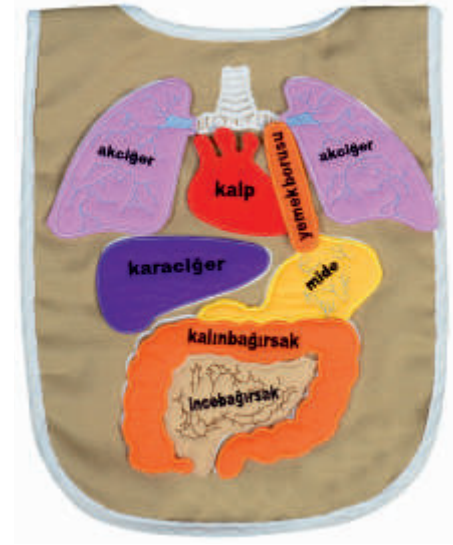

KOD: 4490
Organ Önlüğü
ORGAN APRON