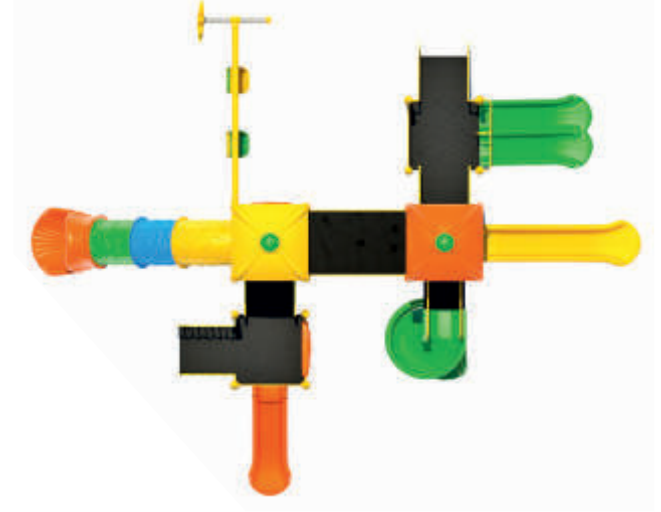

Kullanıcı Sayısı: Maksimum 11 KiŐi
User Capacity: Up to 11 Children

Güvenlik Alanı: 6,5 m x 7,5 m
Safety Zone

Oturum Alanı: 5 m x 8 m
Use Zone

Hacim: 2,3 m³
Volume

KOD: 1629

Eko Metal Oyun Parkı 3
ECO METAL PLAYGROUND 3