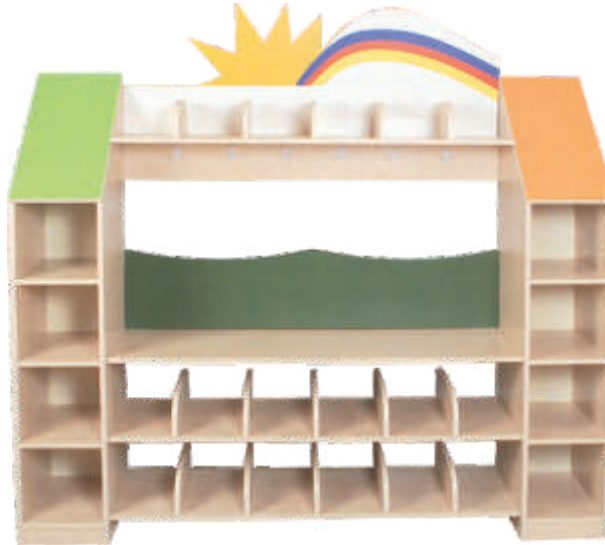

► KOD: 2335

Ayakkabılık ve Elbise Askılığı
Gökkuşuğu ve Evimiz
(197x35x165 cm)
HALL STAND AND SHOE CUPBOARD
(RAINBOW AND HOUSE)