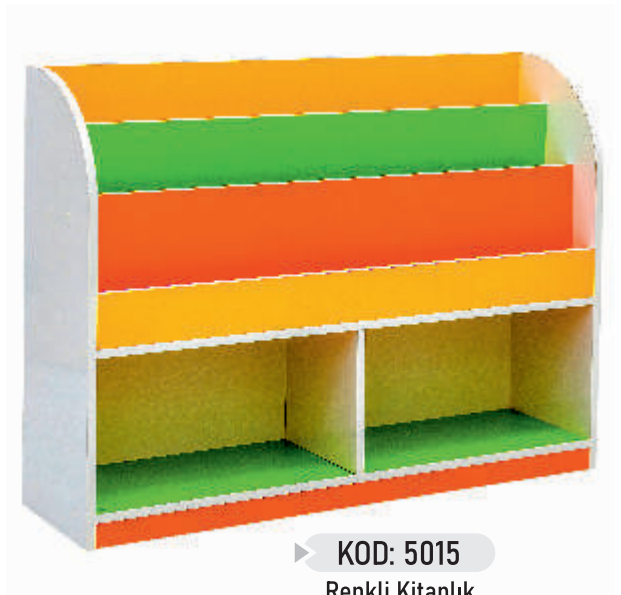

► **KOD: 5015**
Renkli Kitaplık
(95x35x90 cm)
COLORFUL BOOKSHELVES