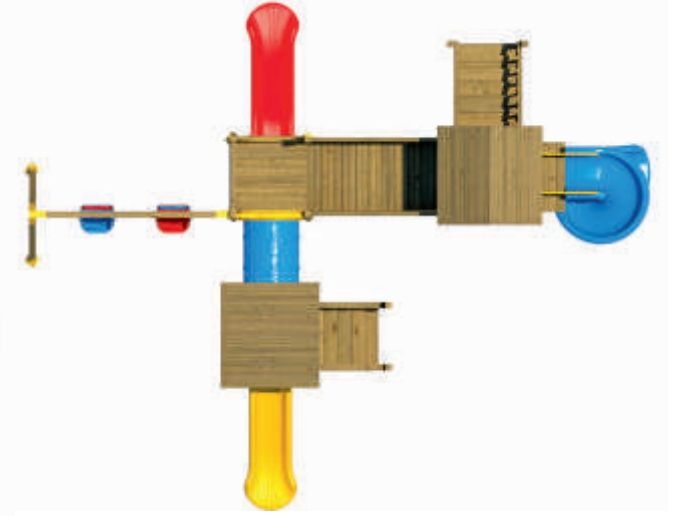

Kullanıcı Sayısı: Maksimum 20 KiŐi
User Capacity: Up to 20 Children

Güvenlik Alanı: 9,1 m x 9,5 m
Safety Zone

Oturum Alanı: 7,6 m x 8 m
Use Zone

Hacim: 5,6 m³
Volume

KOD: 1581

AhŐap Seri Oyun Parkı 1
WOODEN SERIES PLAYGROUND 1