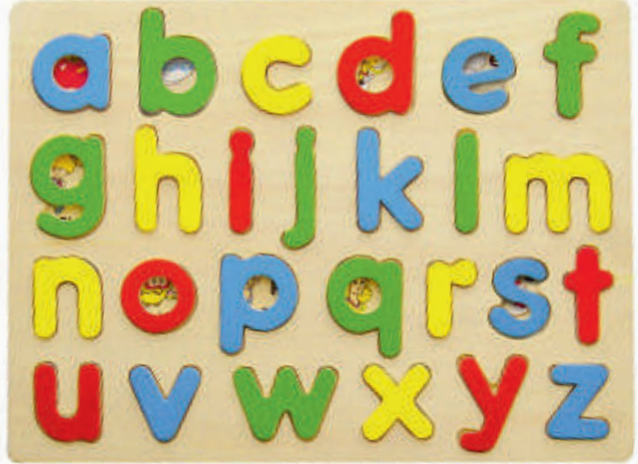

KOD: 8200

Ahşap Büyük
Rakam Puzzle
(20x30 cm)
WOODEN LARGE
NUMBER PUZZLE

KOD: 8250

Ayakkabı Bağlama
LACING PUZZLE

KOD: 8195

Harf Tablası
(Büyük Harfler)
(22x30 cm)
ALPHABET PUZZLE

KOD: 1785

Harf Tablası
(Küçük Harfler) (22x30 cm)
LETTER TRAY (SMALL LETTERS)