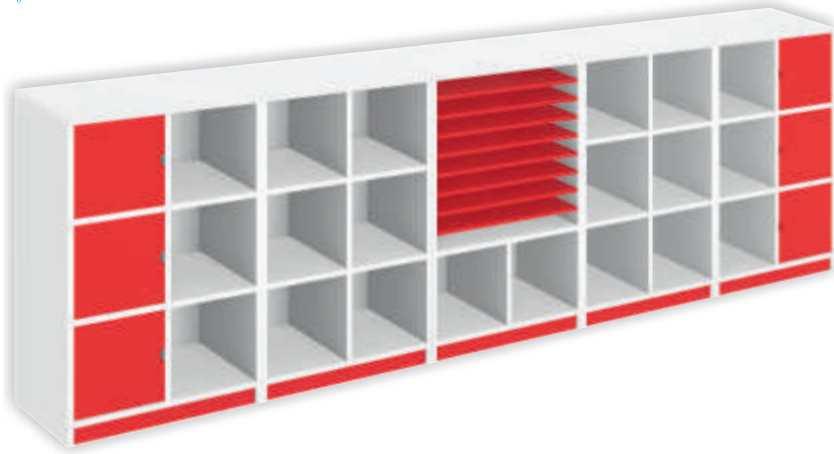

KOD: 1532
Sınıf Dolabı Modül 1
(80x40x100 cm)
CLASSROOM CUPBOARD MODULE 1