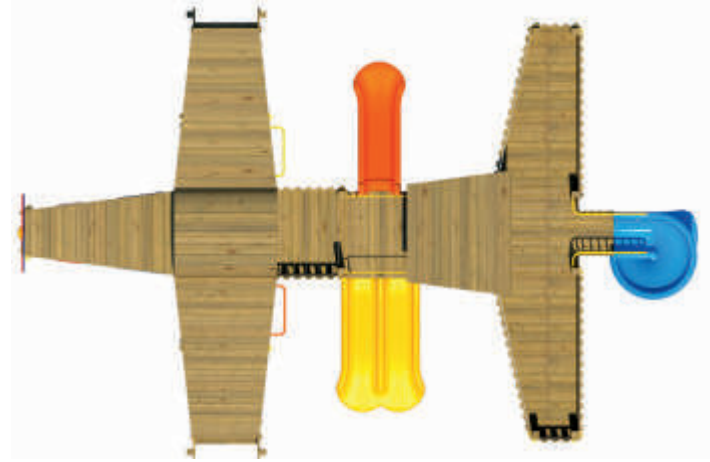

Kullanıcı Sayısı: Maksimum 10 KiŐi
User Capacity: Up to 10 Children

Güvenlik Alanı: 10,5 m x 18,5 m
Safety Zone

Oturum Alanı: 9 m x 17 m
Use Zone

Hacim: 6,1 m³
Volume

KOD: 1576

Renkli Gemi AhŐap Oyun Parkı
COLOURS BOAT WOODEN PLAYGROUND