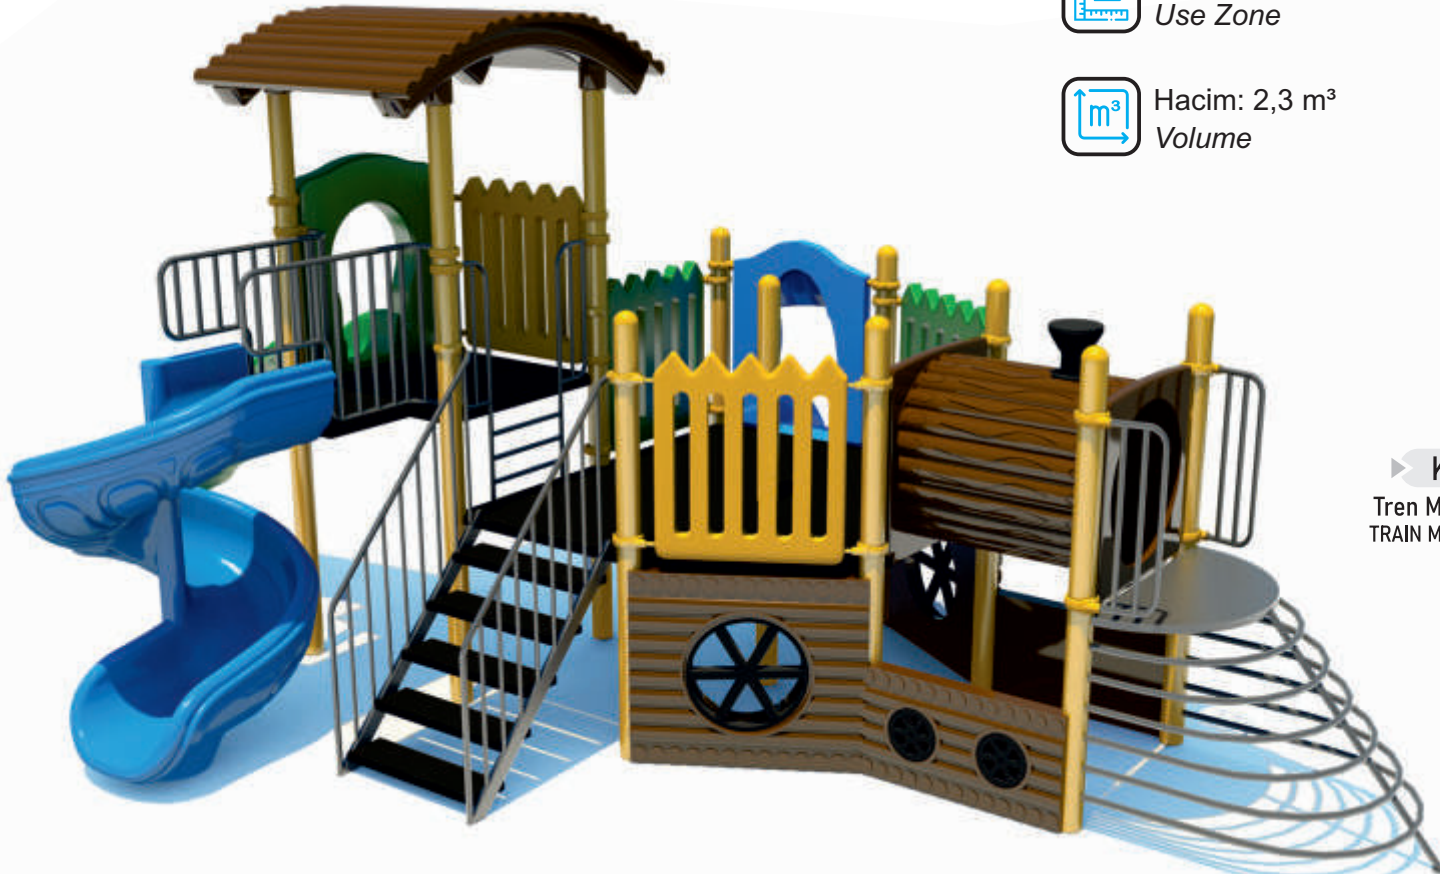

Kullanıcı Sayısı: Maksimum 16 KiŐi
User Capacity: Up to 16 Children

Güvenlik Alanı: 7,6 m x 10 m
Safety Zone

Oturum Alanı: 6,1 m x 8,5 m
Use Zone

Hacim: 2,3 m³
Volume