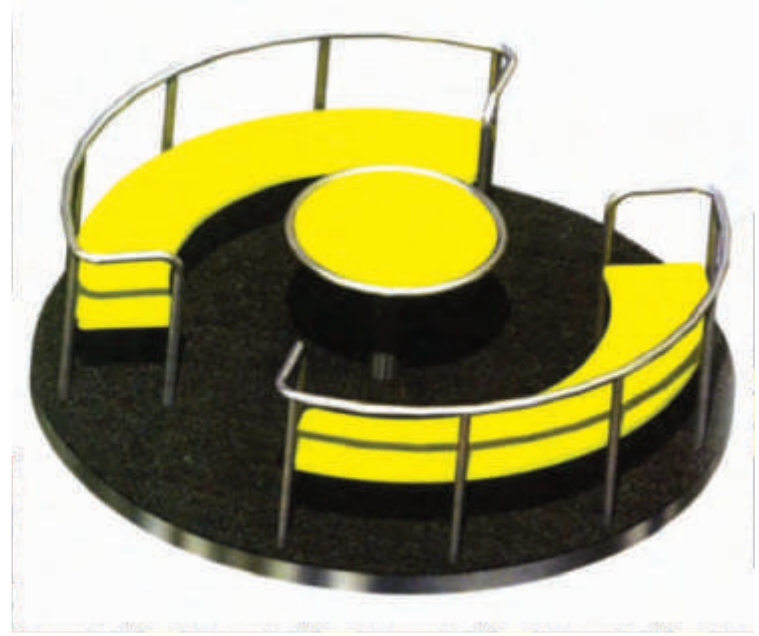

KOD: 9695
Eđlenceli Dönüő
(Çap: 150 cm)
FUNNY SPIN