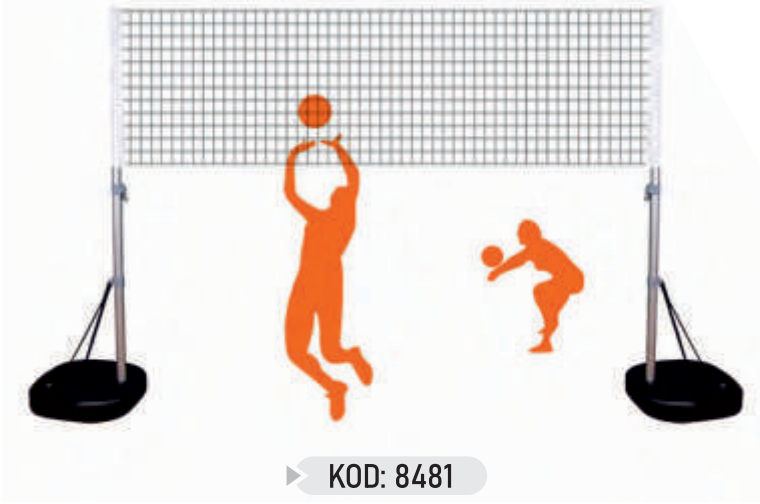

KOD: 8010
Oyun Alanı ve Çit
(80x56 cm / 1 Parçası)
PLAYGROUND AND FENCE

KOD: 4775
Ağaç Figürlü Ahşap Çit
(105x70 cm / 1 Parçası)
TREE FIGURED WOODEN FENCE

KOD: 8481

Voleybol Filesi
(117-220x220 cm)
VOLLEYBALL NET