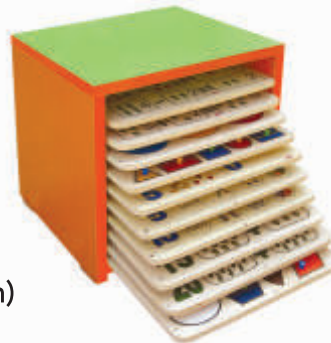

KOD: 4010

Taşıtlar (Kulplu)
(15 Parça 33x33 cm)
VEHICLE (HANDLE)