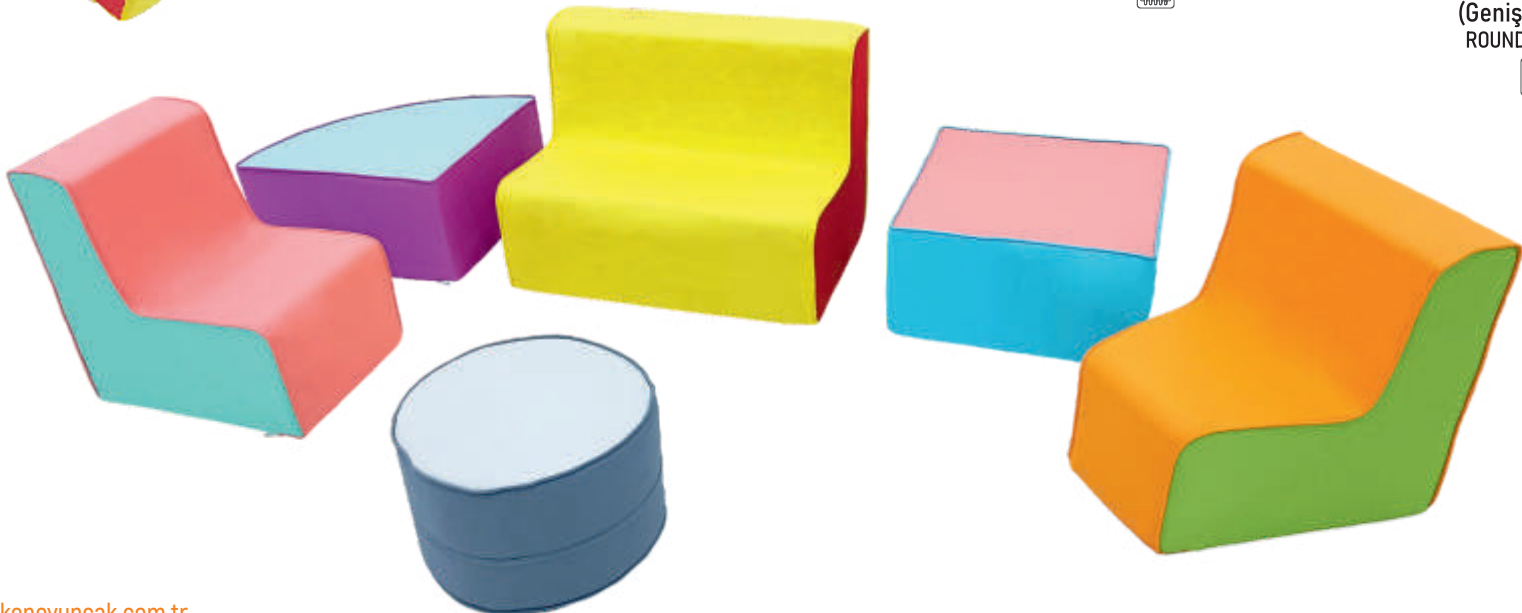

► KOD: 2350
İkili Koltuk
(Genişlik: 70 cm)
DOUBLE SEAT ARMCHAIR