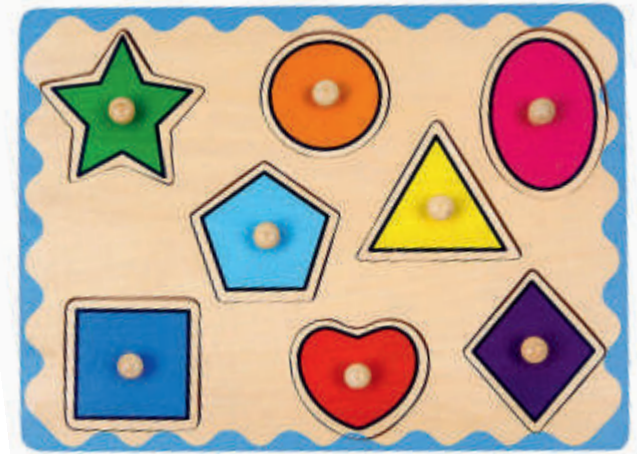

KOD: 3555

Geometrik Şekiller Puzzle (22x30 cm)
GEOMETRIC SHAPES (PUZZLE)