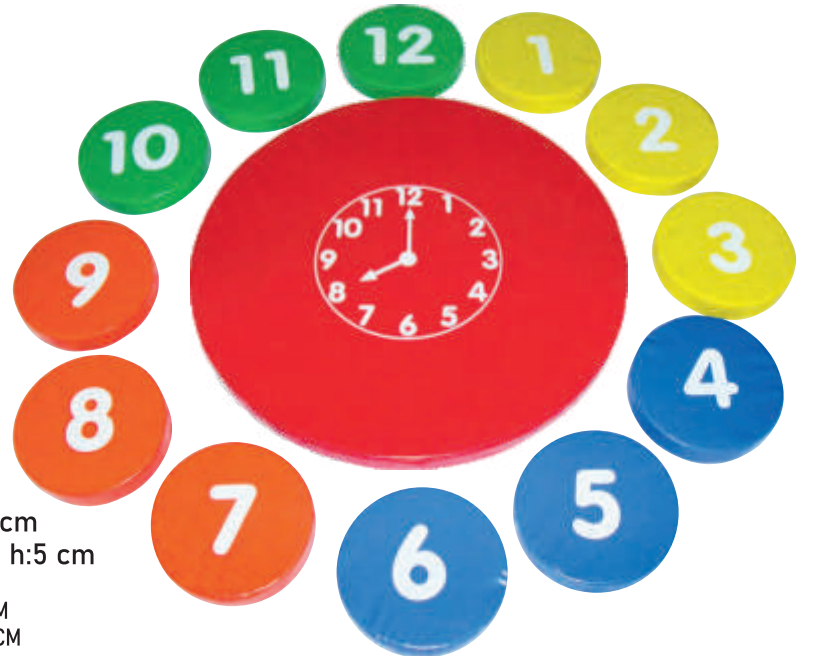

► KOD: 1113

Hulahop
(Çap: 60 cm)
HULAHOP

► KOD: 6695

Saatli Minder
Saat Çap:120 h:5 cm
Sayı Halkaları Çap:40 h:5 cm
CLOCK PLAY MAT
CLOCK DIA:120 H:5 CM
NUMBERS DIA:40 H:5 CM