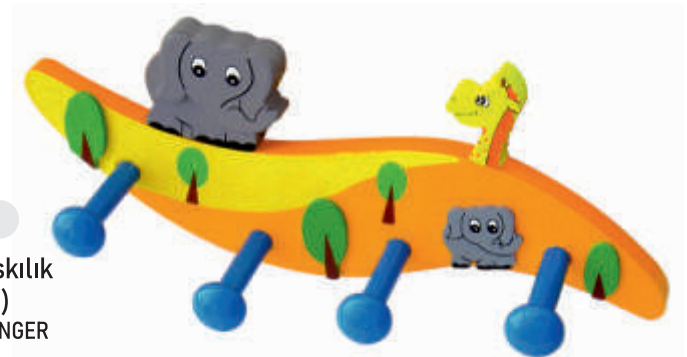

► KOD: 5850

Orman Figürlü Askılık
(27x11x6,5 cm)
FOREST FIGURED HANGER