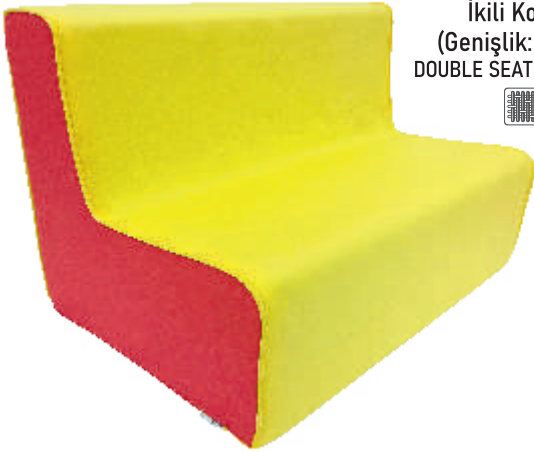

► KOD: 2350
İkili Koltuk
(Genişlik: 70 cm)
DOUBLE SEAT ARMCHAIR