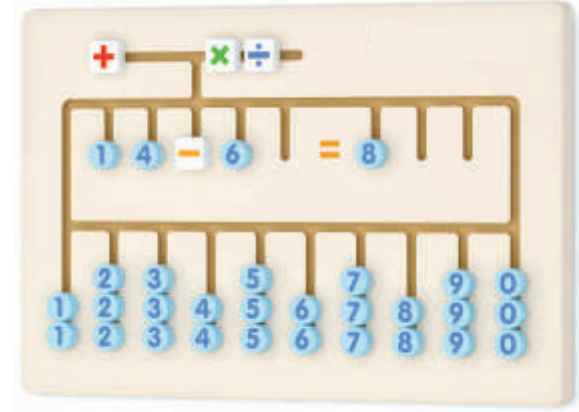

► KOD: 4005

Zebra Figürlü Duvar Oyunu
(36x55x3,5 cm)
ZEBRA FIGURED WALL GAME

► KOD: 3995

Zürafa Figürlü Duvar Oyunu
(36x55x3,5 cm)
GIRAFFE FIGURED WALL GAME

cm

Matematik Öğreniyorum Duvar Oyunu
(45x30x3,5 cm)
LEARNING MATHS THE WALL GAME