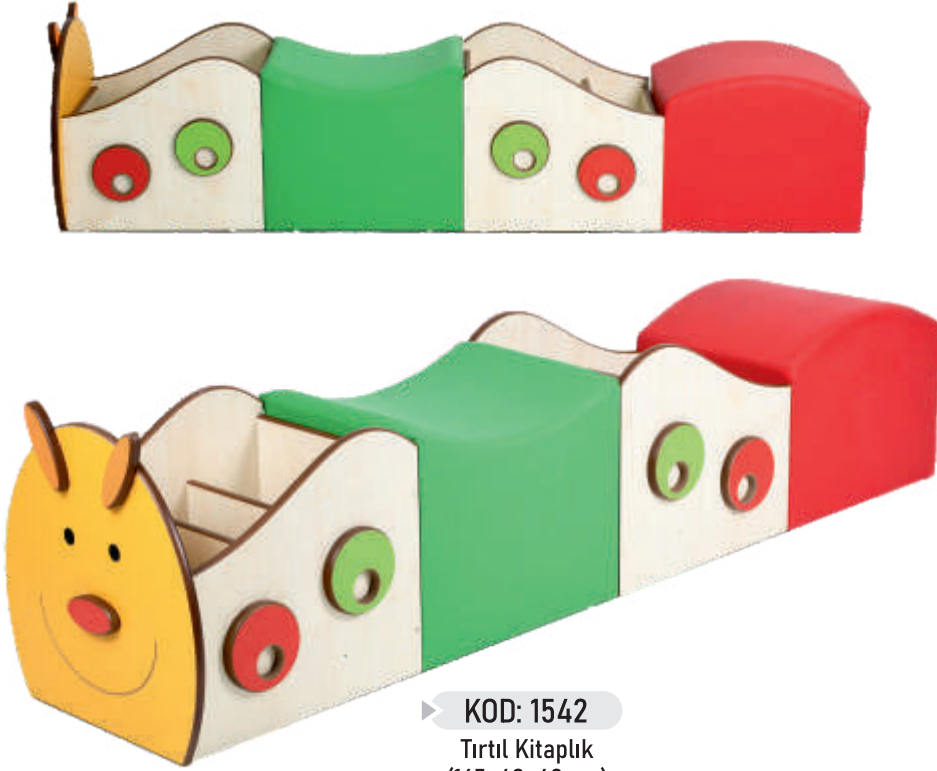

► KOD: 1431
Balon Kitaplık
(90x22x110 cm)
BALOON BOOKSHELF

► KOD: 1542
Tırtıl Kitaplık
(165x40x40 cm)
CATERPILLAR BOOKSHELF