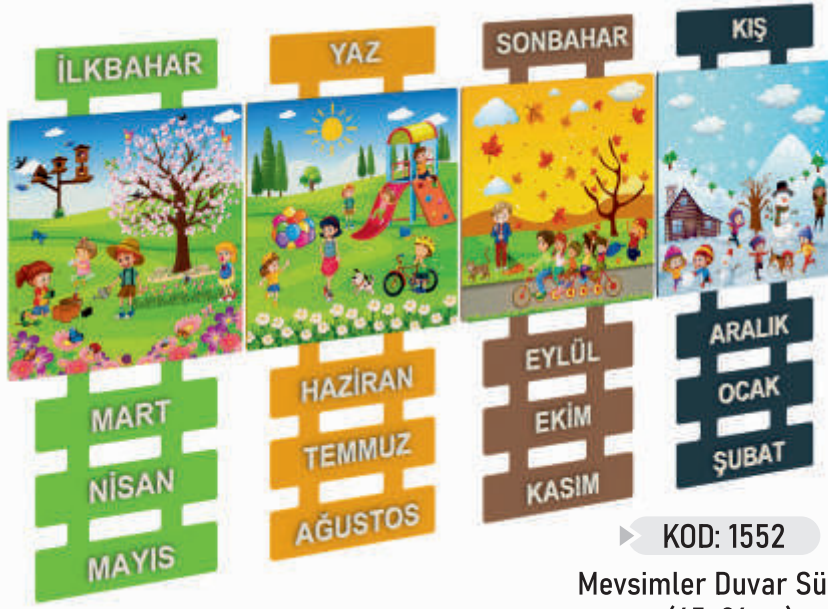

Pamuk Prenses
SNOW WHITE

KOD: 1326

Müzik Sınıfı Duvar Süsü
(570x113 cm)
MUSIC CLASS WALL FIGURES

KOD: 1549

Resim Paleti Duvar Süsü
(110x90 cm)
PICTURE PALETTE WALL FIGURES

KOD: 1548

Müzik Aletleri Duvar Süsü
11 Parça (h:30 cm)
MUSIC INSTRUMENT
WALL FIGURES (11 PIECES)