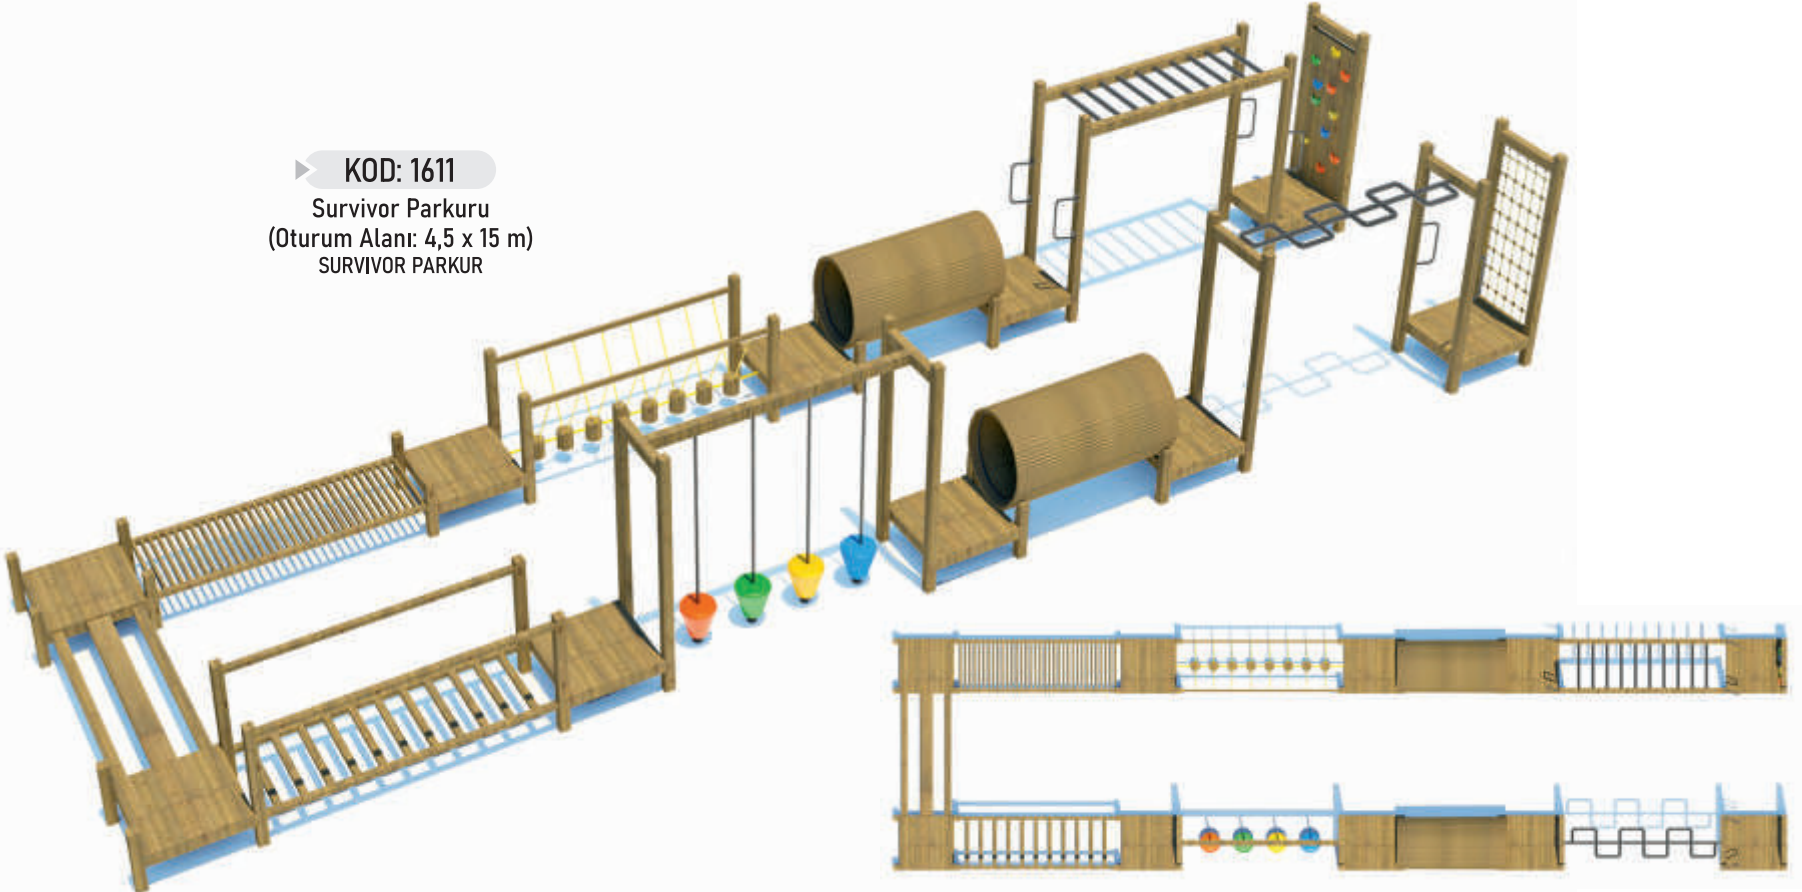

SURVIVOR OYUN PARKURLARI

KOD: 1611
Survivor Parkuru
(Oturum Alanı: 4,5 x 15 m)
SURVIVOR PARKUR

KOD: 75100

Ahşap Tırmanma Duvarı
WOODEN CLIMBING WALL

Ölçüler

Size.....2,7x 1,2m

Güvenlik Alanı

Safety Area.....7,4 x 3,2m