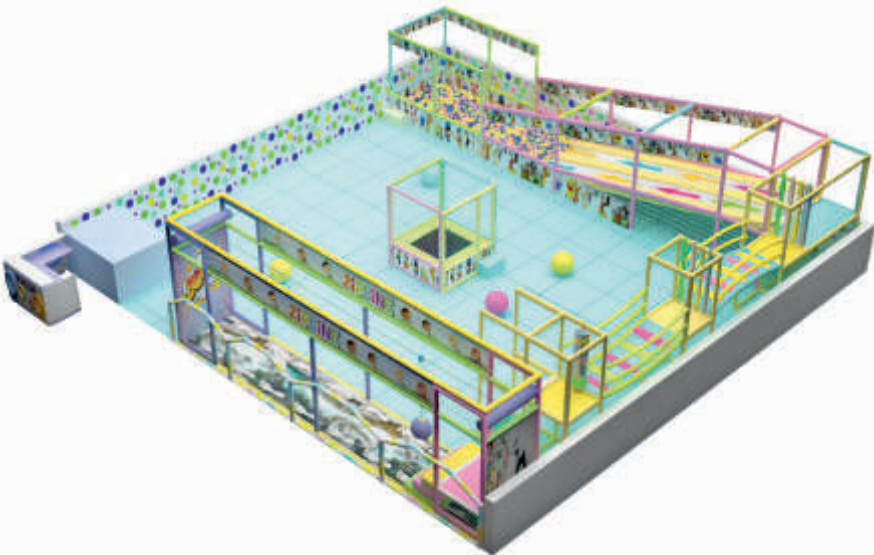

Alanınıza uygun ölçülerde 3 Boyutlu çizim yapılarak,
özel üretim yapılabilir.
ACCORDING TO DIMENTIONS OF AREA, 3D MODELING PRODUCTION
OPTIONS AVAILABLE.

► KOD: 8410
Salıncaklı Oyun Evi
(330x212x157 cm)
PLAY HOUSE WITH SWING