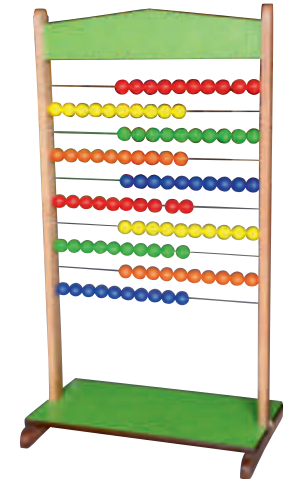

KOD: 2051

Abaküs (100 Boncuklu)
(39x60x105 cm)
ABACUS (100 BEADS)