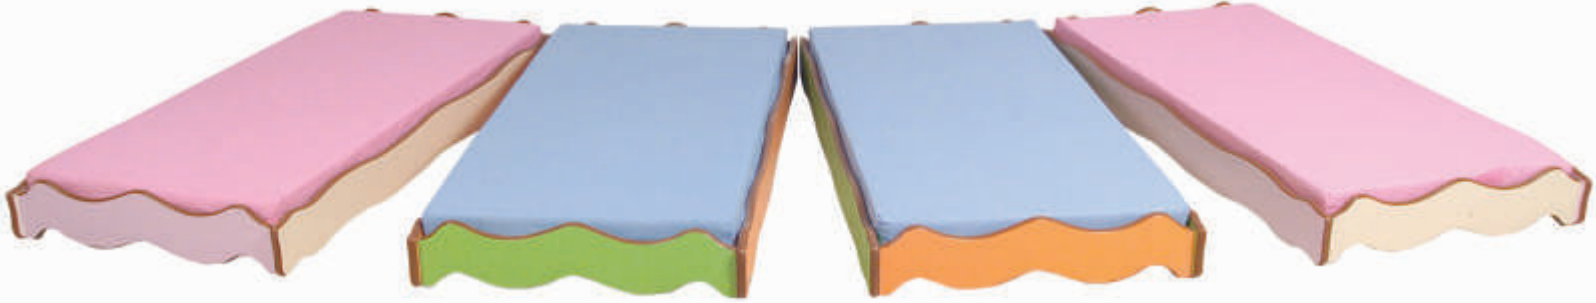

KOD: 8295

Moli Ahşap Kampet (Süngerli)
(60x120 cm)
MOLI WOODEN BED
(WITH SPONGE MATTRESS)