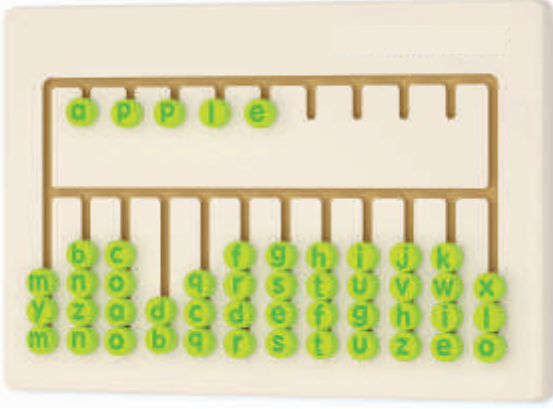

07 >>

EĐİTİCİ OYUNCAKLAR
EDUCATIONAL TOYS

www.yelkenoyuncak.com.tr

► KOD: 7000

Eğlenceli Timsah Duvar Oyunu
(8 Aktiviteli)
(187x61x6 cm)
FUNNY CROCODILE WALL GAME

VİGA TOYS
www.vigatoys.com.tr

► KOD: 3900

Timsah Figürlü Duvar Oyunu
(91x32x6 cm)
CROCODILE FIGURED WALL GAME

► KOD: 3910

Ayıcık Figürlü Duvar Oyunu
(91x32x6 cm)
BEAR FIGURED WALL GAME

187

cm

KOD: 3915

Fil Figürlü Duvar Oyunu
(91x32x4,5 cm)
ELEPHANT FIGURED WALL GAME

KOD: 3905

Hipopotam Figürlü Duvar Oyunu
(91x32x4,5 cm)
HIPPO FIGURED WALL GAME