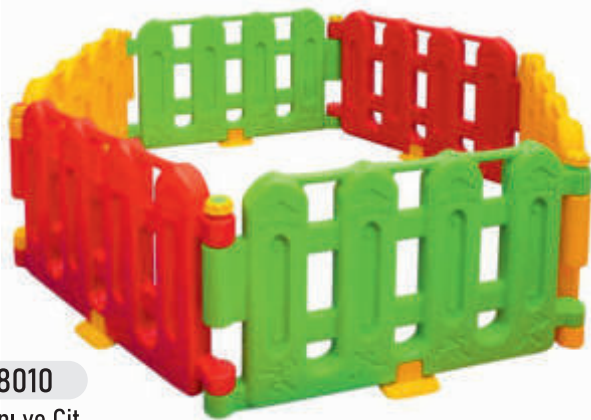

KOD: 4780
Çocuk Figürlü Ahşap Çit
(105x70 cm)
CHILD FIGURED WOODEN FENCE

KOD: 9952
Dış Mekan Ahşap Çit
(100x90 cm / 1 Parçası)
OUTDOOR WOODEN FENCE

KOD: 8011
Renkli Çit
(100x70 cm)
COLOR FENCE

KOD: 4785
Çiğn Figürlü Ahşap Çit
(105x70 cm)
FLOWER FIGURED WOODEN FENCE