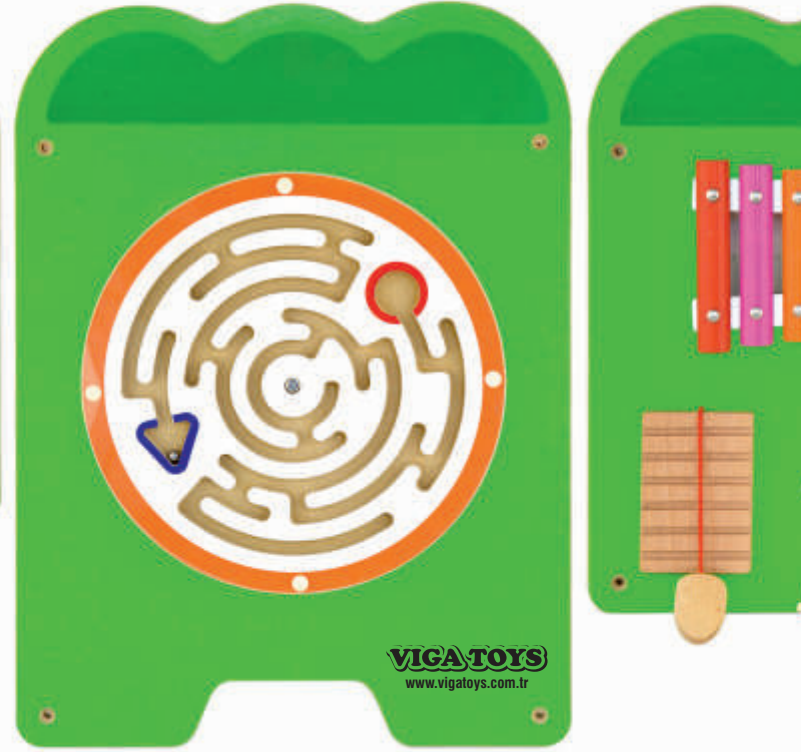

07 >>

EĐİTİCİ OYUNCAKLAR
EDUCATIONAL TOYS

www.yelkenoyuncak.com.tr

► KOD: 7000

Eğlenceli Timsah Duvar Oyunu
(8 Aktiviteli)
(187x61x6 cm)
FUNNY CROCODILE WALL GAME

VİGA TOYS
www.vigatoys.com.tr

► KOD: 3900

Timsah Figürlü Duvar Oyunu
(91x32x6 cm)
CROCODILE FIGURED WALL GAME

► KOD: 3910

Ayıcık Figürlü Duvar Oyunu
(91x32x6 cm)
BEAR FIGURED WALL GAME

187

cm

KOD: 3915

Fil Figürlü Duvar Oyunu
(91x32x4,5 cm)
ELEPHANT FIGURED WALL GAME

KOD: 3905

Hipopotam Figürlü Duvar Oyunu
(91x32x4,5 cm)
HIPPO FIGURED WALL GAME