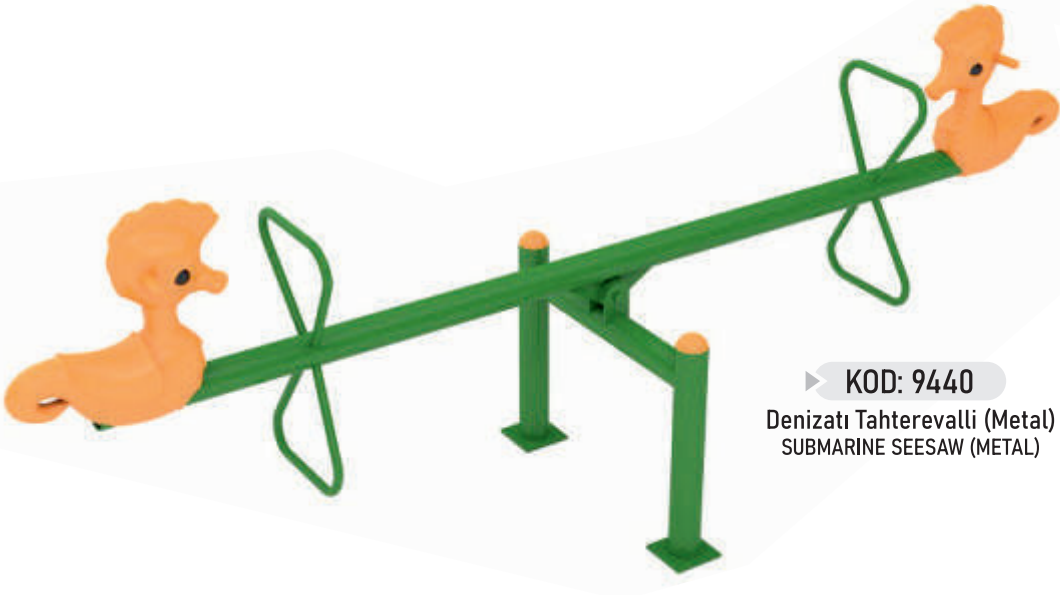

KOD: 9440

Denizatı Tahterevalli (Metal)
SUBMARINE SEESAW (METAL)