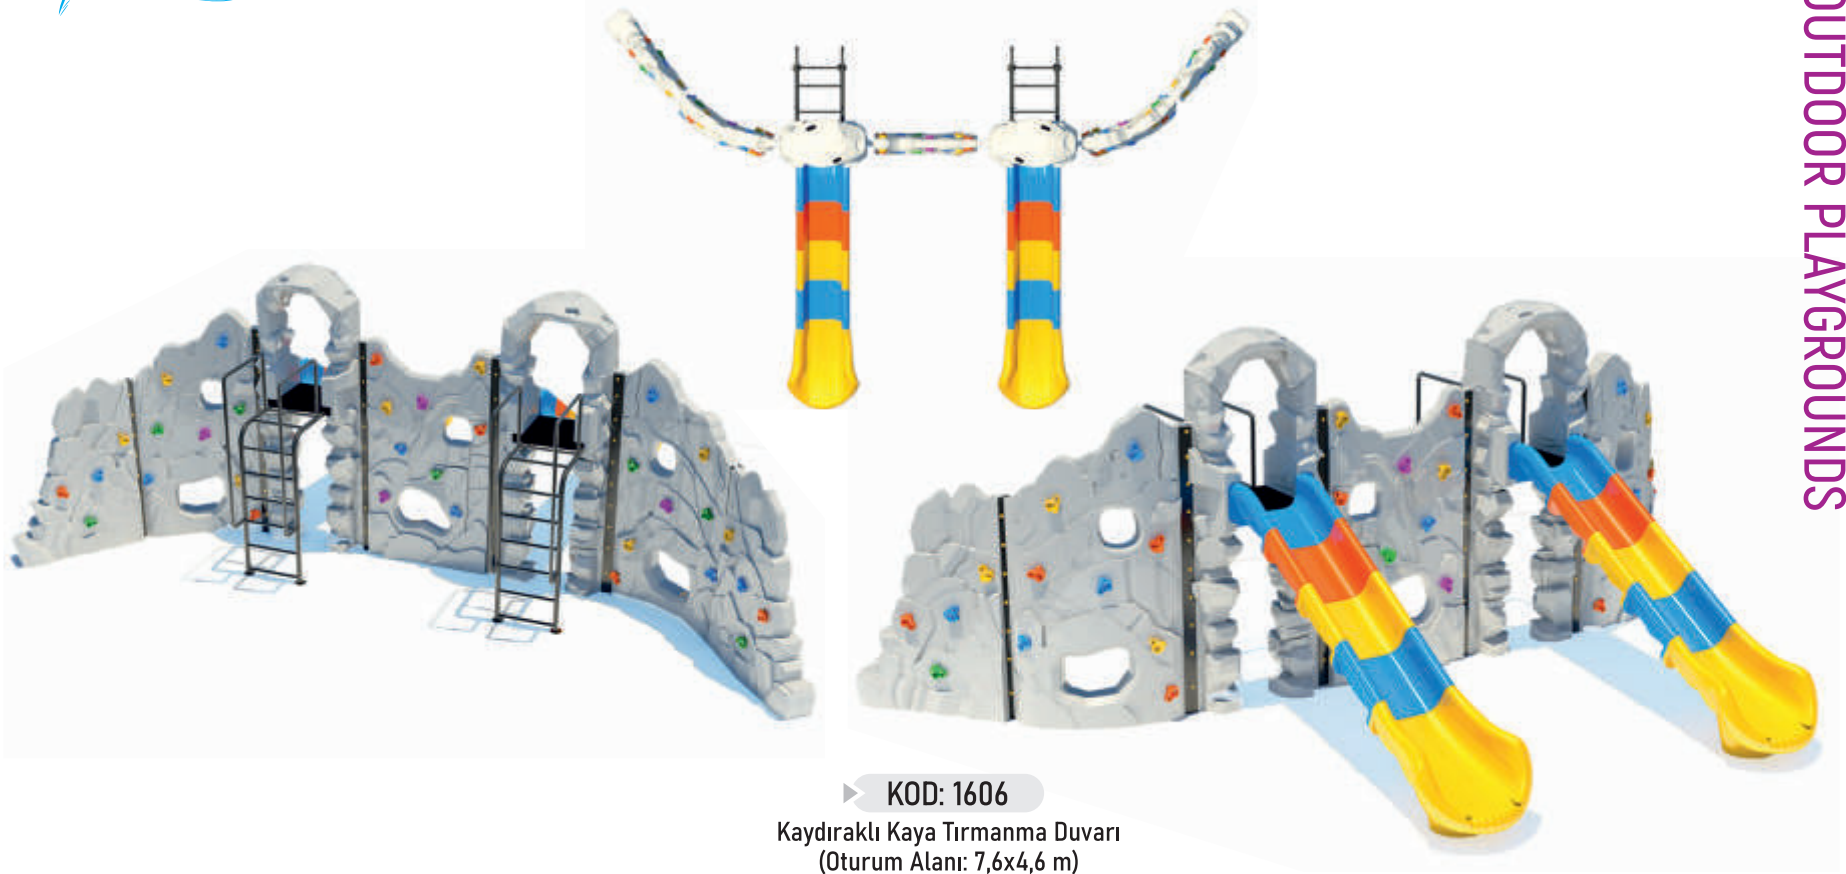

KOD: 1608
Metal Hamak Salıncak
METAL HAMMOCK SWING

KOD: 1607
Metal Halat Salıncak
METAL ROPE SWING

KOD: 1606

Kaydıraklı Kaya Tırmanma Duvarı
(Oturum Alanı: 7,6x4,6 m)
CLIMBING WALL