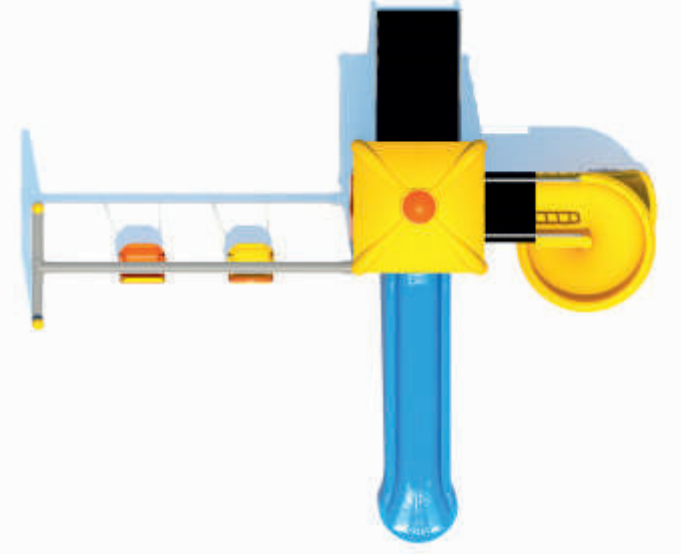

KOD: 1627

Eko Metal Oyun Parkı 1
ECO METAL PLAYGROUND 1

Kullanıcı Sayısı: Maksimum 7 KiŐi
User Capacity: Up to 7 Children

Güvenlik Alanı: 5,7 m x 5,9 m
Safety Zone

Oturum Alanı: 4,2 m x 4,4 m
Use Zone

Hacim: 1,5 m³
Volume