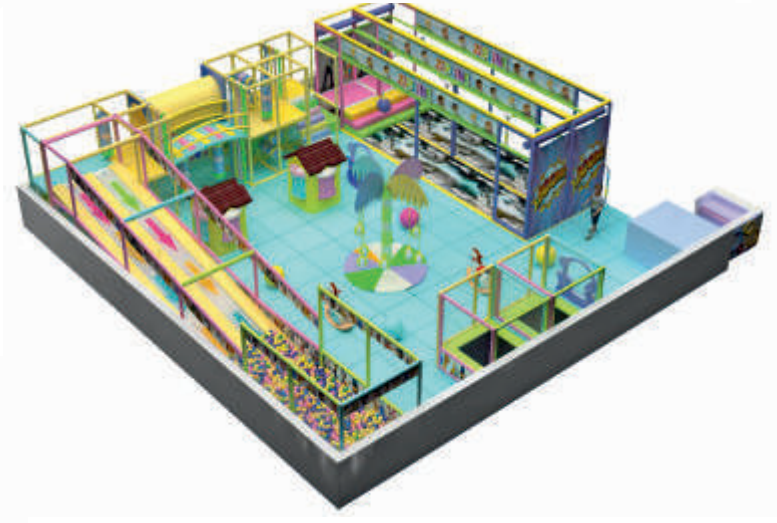

KOD: 3725

Tekli Trambolin
(220x180x180 cm)
SINGLE TRAMPOLINE

KOD: 3722

Trambolinli Top Havuzu Oyun Alanı
(Toplar Hariç)
(200x600x200 cm)
TRAMPOLINE AND BALL POOL PLAYGROUND WITH SLIDE

KOD: 3745

Trambolinli Top Havuzu
(Toplar ve Kaydırak Hariç)
(300x200x180 cm)
BALL POOL WITH TRAMPOLINE