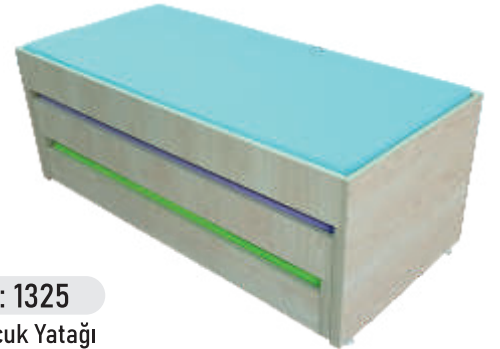

▶ **KOD: 1325**
3'lü Çocuk Yatağı
TRIBLE KID'S BED